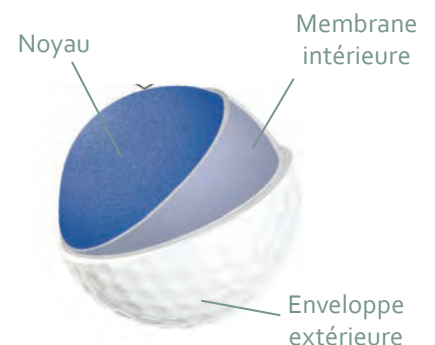

1. 1 STAFF Model
   Blanche. Réf. GOBW1001
   Composition 4 pièces
2. 2 DUO PROFESSIONAL
   Blanche, vert (mat),
   orange(mat), jaune (mat)
   Réf. GOBW1007
   Composition 3 pièces
3. 3 DUO SOFT
   Blanche
   Réf. GOBW1002
   Composition 2 pièces
4. 4 DUO SOFT Women's
   Blanche
   Réf. GOBW1004
   Composition 2 pièces
5. 5 DUO OPTIX
   5 coloris, finition mat.
   Réf. GOBW1010
   Composition 2 pièces
6. 6 DEEP RED
   Blanche
   Réf. GOBW1005
   Composition 2 pièces
7. 7 SMART CORE
   Blanche
   Réf. GOBW1006
   Composition 2 pièces
8. 8 BOOST
   Blanche
   Réf. GOBW1011
   Composition 2 pièces
9. 9 ULTRA
   Blanche. Réf. GOBW1008
   Jaune. Réf. GOBW1009
   Composition 2 pièces

Composition d'une balle 3 pièces