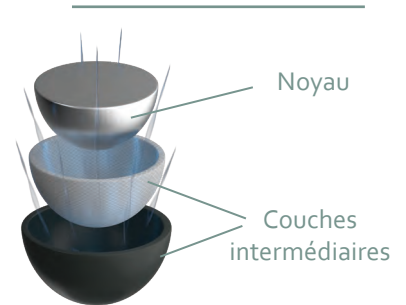

7

Composition 5 pièces
des balles TP5 / TP5X

1 à 5 couleurs sur 1 ou 2 poles

1 CHROME SOFT

Blanche ou jaune
Réf. GOBCA001
Composition 4 pièces.

2 CHROME SOFT X

Blanche ou jaune
Réf. GOBCA008
Composition 4 pièces