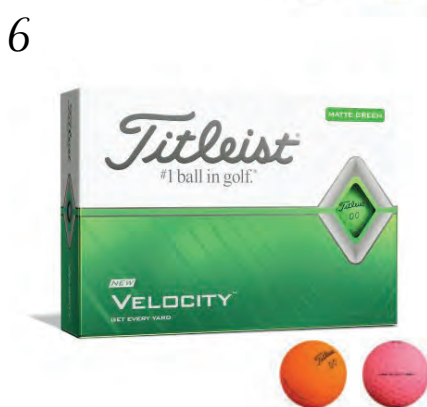

Titleist®

1 PROV1
Blanche
Réf. GOBT1001
Composition 3 pièces

2 PROV1 X
Blanche
Réf. GOBT1002
Composition 4 pièces

3 AVX
Blanche. Réf. GOBT1009
Jaune. Réf. GOBT1010
Composition 3 pièces

4 TOUR SOFT
Blanche. Réf. GOBT1003
Jaune. Réf. GOBT1004
Composition 3 pièces

5 VELOCITY
Blanche. Réf. GOBT1005.
Composition 3 pièces

6 VELOCITY
Rose. Réf. GOBT1007
Orange. Réf. GOBT1011
Vert. Réf. GOBT1013
Composition 3 pièces

7 TRUFEEL
Blanche. Réf. GOBT1006
Jaune. Réf. GOBT1012
Composition 2 pièces

8 TOUR SPEED
Blanche. Réf. GOBT1010
Composition 3 pièces

PINNACLE

9 SOFT
Blanche. Réf. GOP1001
Composition 2 pièces

10 RUSH OPTIC
Jaune. Réf. GOP1003
Composition 2 pièces

┌ Votre logo 1 à 5 couleurs
sur 1 ou 2 poles
└