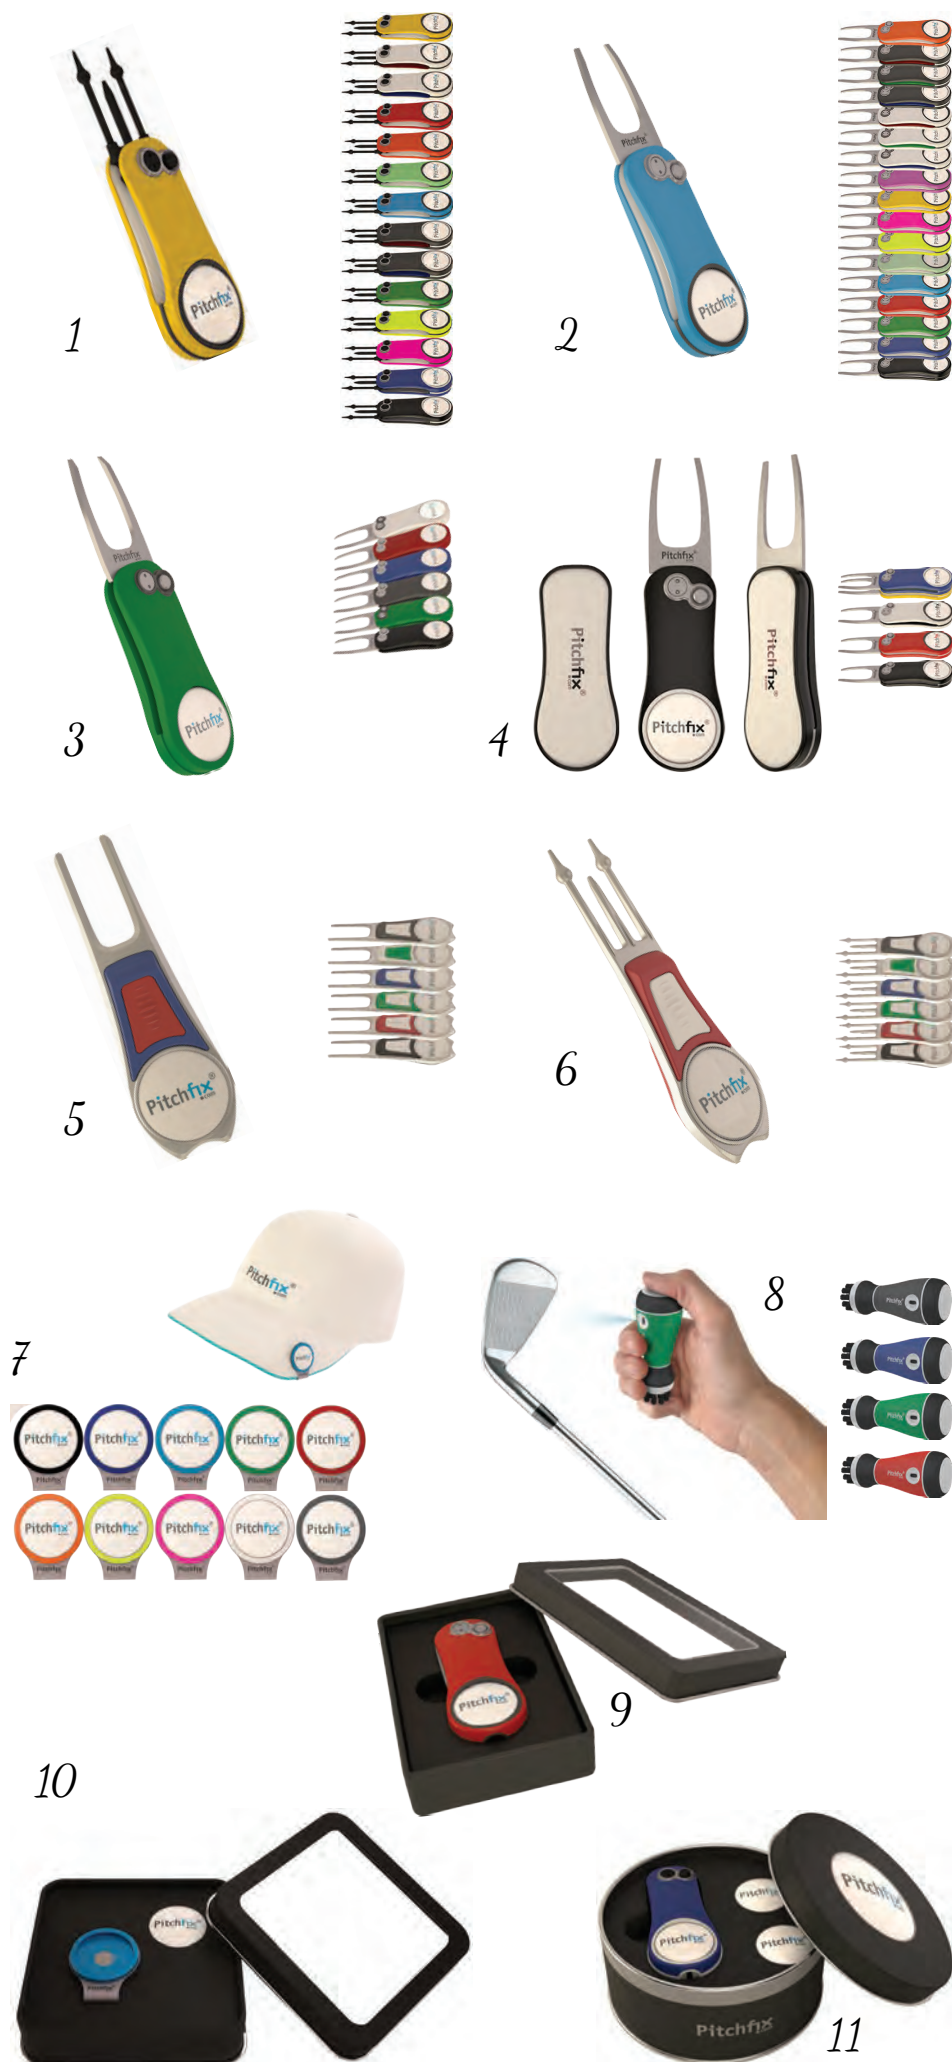

GAMME PITCHFIX

1 FUSION 2.5

14 coloris. Réf. GOPIT001
Aluminium/Caoutchouc.
3 branches, 1 M.Balle et 1
taille crayon.

2 HYBRID 2.0

Réf. GOPIT008
Aluminium/Caoutchouc.
2 branches, 1 M.Balle et 1
taille crayon. 17 coloris.

3 ORIGINAL 2.0

6 coloris. Réf. GOPIT006
Abs (plastique rigide)

4 XL 3.0

6 coloris. Réf. GOPIT007
Abs/Caout./Aluminium.
Avec Marque-Balle.

5 TOUR EDITION

6 coloris. Réf. GOPIT003
Acier/abs. Fourchette 2 pointes

6 TOUR EDITION 2.5

6 coloris. Réf. GOPIT002
Acier/abs. Fourchette 3 pointes

7 HAT CLIP

13 coloris. Réf. GOPIT011
Inox et caoutchouc

8 AQUABRUSH

4 coloris. Réf. GOPIT004

9 BOITE RECTANGULAIRE MÉTAL

Réf. GOPIT009
Pour R.Pitch tous modèles

10 BOITE CARRÉE MÉTAL

Réf. GOPIT013
Pour clip visière et M. Balle

11 BOITE RONDE METAL

Réf. GOPIT010
Pour R.Pitch tous
modèles + 2 B.Marker