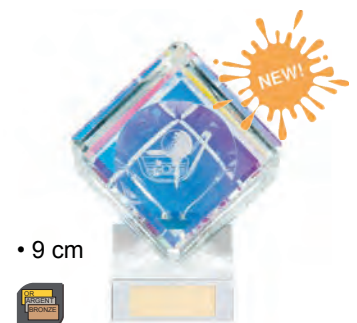

- 16 cm
- 18,5 cm
- 21 cm
- 30 cm

PODIUM GOLF
Insert demi-balle de golf
 finition dorée ou argentée

- 9,5 cm
- 12,5 cm
- 14,5 cm
- 16,5 cm

VOYAGEUR GOLF

- 18 cm
- 19,5 cm
- 22 cm

MEDINAH

- 17,5 cm
- 19 cm

ARCADIA