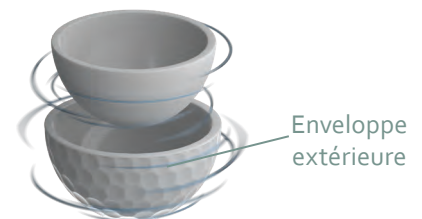

7

Composition 5 pièces
des balles TP5 / TP5X

1 à 5 couleurs sur 1 ou 2 poles

1 CHROME SOFT

Blanche ou jaune
Réf. GOBCA001
Composition 4 pièces.

2 CHROME SOFT X

Blanche ou jaune
Réf. GOBCA008
Composition 4 pièces