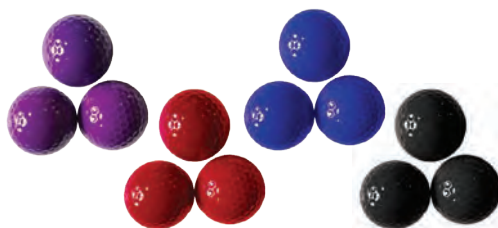

11

12

13

14

15

16

17

Entièrement
personnalisable

18

19

les Assortiments

11 TEE FOR TWO

Réf. GOKIT010. 2 balles –
marques et modèles au choix
+ 14 tees 55mm

12 TEE FOR THREE

Réf. GOKIT011. 3 balles –
marques et modèles au choix
+ 7 tees 55mm

13 COUNTRY

Réf. GOKIT019. 3 balles –
marques et modèles au choix

14 COUNTRY GRAVE

Réf. GOKIT053. 3 balles –
marques et modèles au choix

15 DESIGN 1

Réf. GOKIT046. 1 balle –
marques et modèles au choix

16 LE TRICOLOR

Réf. GOKIT052
3 balles sans marque.
Coloris au choix noir, rouge,
bleu, violet, blanc.

17 DESIGN 3

Réf. GOKIT031. 3 balles –
marques et modèles au choix

18 DESIGN WINDOW

Réf. GOKIT043. 2 balles –
marques et modèles au choix

19 DESIGN 6

Réf. GOKIT056
6 balles modèle au choix