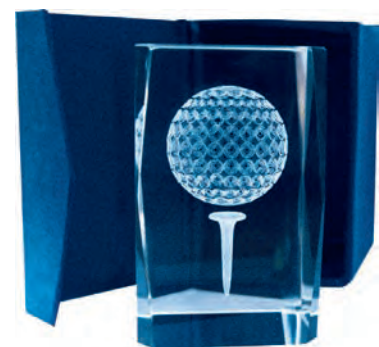

OSPREY

- 12 cm
- 14 cm
- 16 cm

- Ø 75 cm
- 600 gr

PRESSE-PAPIERS
BALLE DE GOLF

- 5 x 5 x 15 cm
- 5 x 5 x 8 cm

CUBE GOLFEUR

CUBE BALL'O TEE

- 5 x 5 x 8 cm
- 5 x 5 x 15 cm